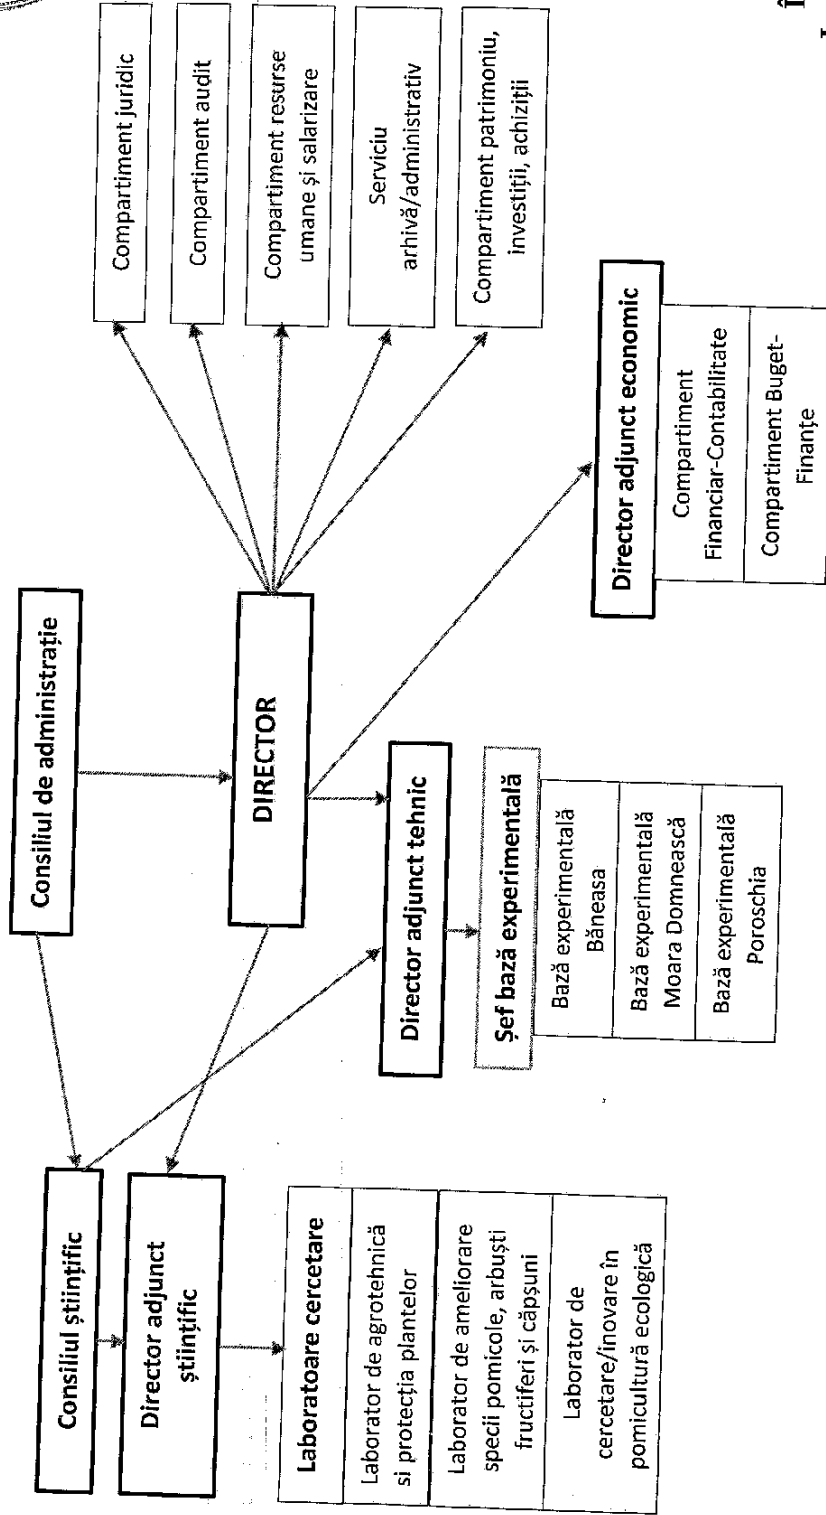

**STRUCTURA ORGANIZATORICĂ A S.C.D.P. BĂNEASA**  
**LA DATA DE 12.02.2021**

Nr. maxim posturi: 75  
 Cf.HG nr.892/2018

Propunuse aproba,  
 Director S.C.D.P. Băneasa

Se aprobă,  
 Președinte A.S.A.S.  
 Prof.univ.dr.Valeriu TABĂRĂ